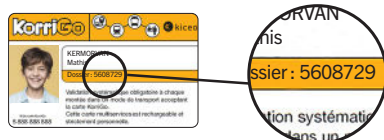

kiceo.montransportscolaire.net

Dès le lundi 1^{er} juin 2026

Comment inscrire l'élève ?

L'élève possède une carte KorriGo

2 cas possibles :

► cas 1

L'élève a déjà réalisé une inscription sur kiceo.montransportscolaire.net la ou les années précédentes.
L'élève a donc un dossier scolaire.

1. Connectez-vous : kiceo.montransportscolaire.net
2. Cliquez sur réinscription.

► Dans les 2 cas, l'élève conserve sa carte actuelle (valable 7 ans).

► cas 2

L'élève n'a jamais réalisé d'inscription sur kiceo.montransportscolaire.net

Le numéro de dossier de l'élève commence par un 5 ou 2 (ou carte autre réseau)

cela signifie que l'élève **n'a pas encore de dossier scolaire.**

1. Connectez-vous : kiceo.montransportscolaire.net
2. Cliquez sur Inscription et créez votre compte (tuteur) en tant que responsable légal.
3. Inscrivez l'élève en renseignant le n° de dossier commençant par 5 ou 2 et ajoutez la photo de la carte au dossier en ligne.