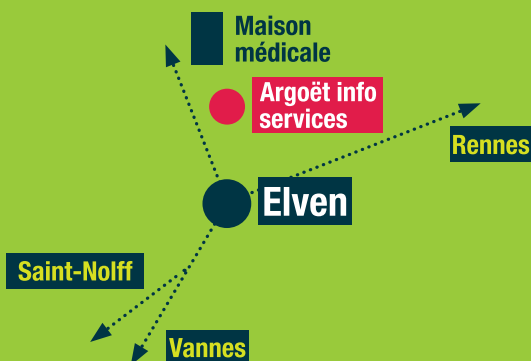

Horaires d'ouverture

9h 12h30 13h30 17h 18h30

	9h	12h30	13h30	17h	18h30
Lundi	✓		✓		
Mardi	✓		sur rdv		
Mercredi	✓		✓		
Jeudi				✓	
Vendredi	✓		✓		

✓ Ouvert

Argoët info services

1 rue de l'Europe
56250 ELVEN
02 22 07 42 60

Un service de proximité

en lien avec 8 partenaires nationaux :

Carsat
Retraite & Santé
au travail
Bretagne

l'Assurance
Maladie

ALLOCATIONS
FAMILIALES
Caf
du Morbihan

RÉPUBLIQUE
FRANÇAISE
Liberté
Égalité
Fraternité